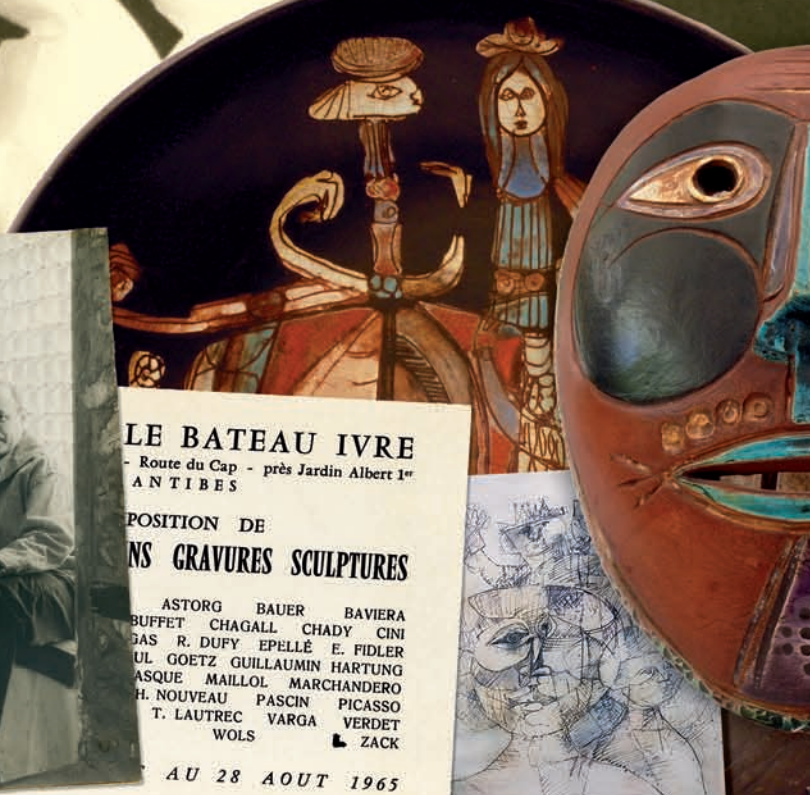

Eugène **FIDLER** *artiste libre*

LE BATEAU IVRE

- Route du Cap - près Jardin Albert 1^{er}
ANTIBES

POSITION DE DESŒUVRES EN DES GRAVURES SCULPTURES

ASTORG BAUER BAVIERA
BUFFET CHAGALL CHADY CINI
GAS R. DUFY EPELLÉ E. FIDLER
UL GOETZ GUILLAUMIN HARTUNG
MASQUE MAILLOL MARCHANDERO
H. NOUVEAU PASCIN PICASSO
T. LAUTREC VARGA VERDET
WOLS ZACK

AU 28 AOUT 1965

DE FRANCE

INES TEL: 39.04.00

EXPOSITION

FIDLER

Eugène **FIDLER** *artiste libre*

L'Atelier Fidler a l'honneur et le grand plaisir de vous présenter en avant-première l'édition du livre dédié à la vie et à l'œuvre d'Eugène Fidler (1910-1990), plasticien d'exception et céramiste reconnu de « l'âge d'or de Vallauris » (1950-1970).